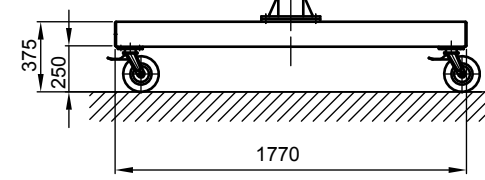

B - B

Kran	LPK 250 kg x 5000 mm (Storlekar 1)
design bas	H2/B3
Insatsplats	inomhusanvändning
villkor i omgivningen	-5° C upp till +40° C, utan extra tillval
telfer + åkverk	GM 2 250.8-1/HF 3
FEM grupp	2m / M5
tväråk	manuell
lyft	2 / 8 m/min
total vikt	412 kg (därav telfer + åkverk 27 kg)
Driftspänning	3/PE ~50 Hz 400 V (TN-S)
total strömförbrukning	0,4 kW
Startström för spänningsfallsberäkning	3,3 A (I <sub>A_HU</sub> * cos phi)